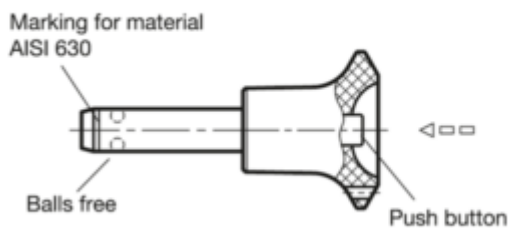

Application example

d1 0.04/-0.08	= 16
d2	= 19
d3	= 42
d4	= 25
l1 +0.6	= 80
l2 ±1	= 14
l3 -0.2	= 39
Spændkraft (N)	= 257

Vægt i (g) = 213