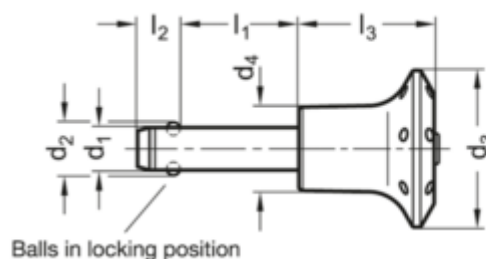

Varenummer: 201090715  
 Beskrivelse: E+G  
 Kuglepallås GN 113.6-16-80

## Mål